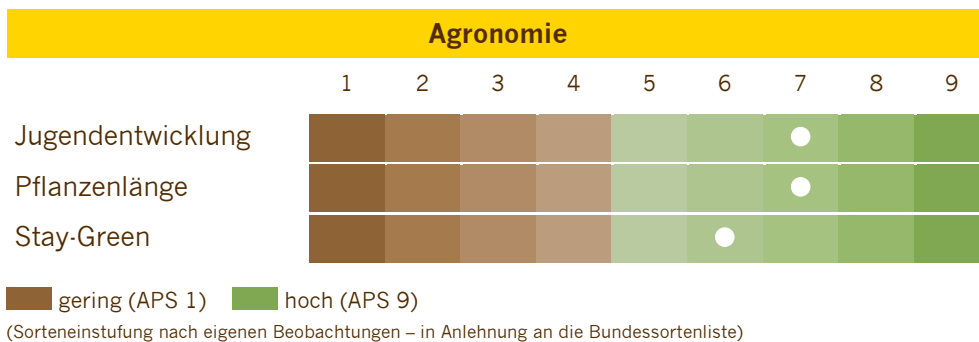

PLUTOR LSV TSS

S240 | K240

Beeindruckende Erträge im Silo und Korn

- Mittelfrüher Allrounder mit enormem Ertragspotenzial in Silo, Biogas und Korn
- Überdurchschnittliche Stärkegehalte und Verdaulichkeit
- Stay-Green sorgt für anhaltende Vitalität und längeren Erntezeitraum
- Hervorragende Jugendentwicklung gepaart mit einem sehr guten Gesundheitsprofil
- Sehr gute Standfestigkeit ermöglicht flexible Nutzung bis zum Schluss

	Nutzungseignung					Aussaatstärke (Körner/m ²)
Silo						8 – 10
Biogas						8 – 10
Korn						8 – 9

Stand: September 2023

Der Inhalt dieser Druckschrift inklusive aller enthaltenen Informationen welcher Art auch immer ist unverbindlich und dient rein der Information. Änderungen vorbehalten!