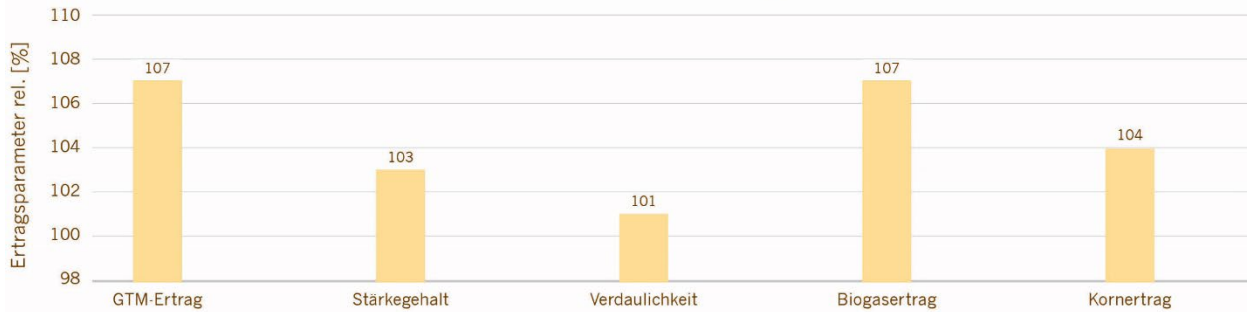

planterra.de

Hier finden Sie weitere Informationen.

Eine Marke der

BayWa

BayWa AG
 Arabellastr. 4
 81925 München
 kontakt@planterra.de

MAIS

PLANTERRA
 Mein Spezialist auf jedem Feld

PLUTOR

PLUTOR

S240 | K240

Beeindruckende Erträge im Silo und Korn

PLUTOR – Unser absoluter Alleskönner im mittelfrühen Reifesegment

Quelle: BayWa Ringversuche 2022 mittelfrüh bundesweit, Silomais 14 Standorte, Körnermais 7 Standorte, Relativwerte, Verrechnungssorten (VRS) rel. 100 und Vergleichssorten (VGL): Bedeutende Sorten am Markt im gleichen Reifesegment