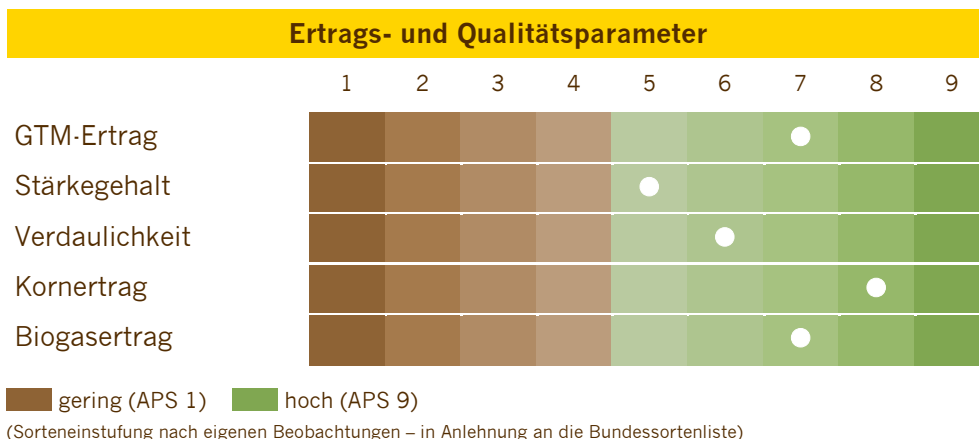

PLUTOR LSV TSS

S240 | K240

Beeindruckende Erträge im Silo und Korn

- Mittelfrüher Allrounder mit enormem Ertragspotenzial in Silo, Biogas und Korn
- Überdurchschnittliche Stärkegehalte und Verdaulichkeit
- Stay-Green sorgt für anhaltende Vitalität und längeren Erntezeitraum
- Hervorragende Jugendentwicklung gepaart mit einem sehr guten Gesundheitsprofil
- Sehr gute Standfestigkeit ermöglicht flexible Nutzung bis zum Schluss

	Nutzungseignung					Aussaatstärke (Körner/m ²)
Silo						8 – 10
Biogas						8 – 10
Korn						8 – 9

Stand: September 2023

Der Inhalt dieser Druckschrift inklusive aller enthaltenen Informationen welcher Art auch immer ist unverbindlich und dient rein der Information. Änderungen vorbehalten!